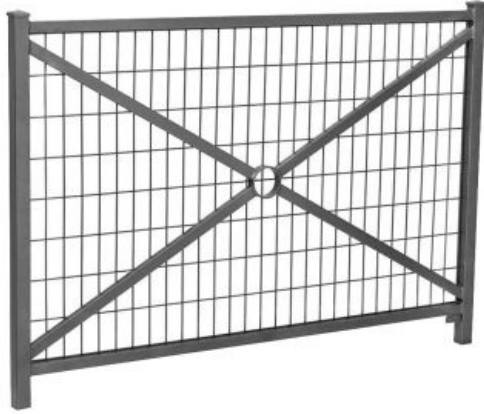

Barrière de ville Valence grillagée

Ref. P640135

Barrières de ville grillagées idéales pour les sorties d'écoles ou lieux fréquentés par des enfants

Barrière de ville grillagée en acier finition peinture RAL.

- Structure en barre de 30 X 30 mm.
- Couvre poteau soudé.
- Grillage en fil acier de 3 mm.
- Dim. : H. totale : 1200 mm - H. hors sol : 1000 mm.
- Longueur : 1470 mm.

Code article	Désignation article	Poids (Kg)
640140	Système d'amovibilité - Pour Barrière VALENCE et VIRGILE	4,5