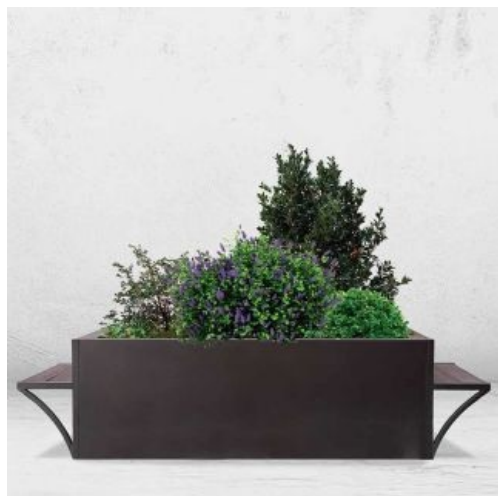

# Jardinière sans fond Island

**Ref. P200100**

*Jardinière urbaine sans fond avec bancs intégrés : idéale pour créer des îlots de fraîcheur !*

- Panneaux acier galvanisé ép. 2 mm.
- Finition peinture poudre polyester.
- Assemblage rapide par boulonnage des 4 panneaux.
- 2 bancs intégrés H. 450 mm lames d'assises en plastique recyclé.
- Lames de banc teinté dans la masse 30 X 150 mm.
- Livré prêt à monter avec visserie fournie.
- Hauteur des panneaux 700 mm.
- Installation : scellement dans le sol 150 mm ou pose sur surface poreuse.
- 4 formats disponibles carrée ou rectangulaire.

Code article	Désignation article	Longueur des bancs	Volume	Prix
200100	Jardinière sans fond Island - 100 X 100 cm	100 cm	660 litres	3 129,00 € HT
200101	Jardinière sans fond Island - 120 X 120 cm	120 cm	950 litres	3 339,00 € HT
200102	Jardinière sans fond Island - 100 X 200 cm	100 cm	1320 litres	3 630,00 € HT
200103	Jardinière sans fond Island - 120 X 240 cm	120 cm	1900 litres	4 239,00 € HT