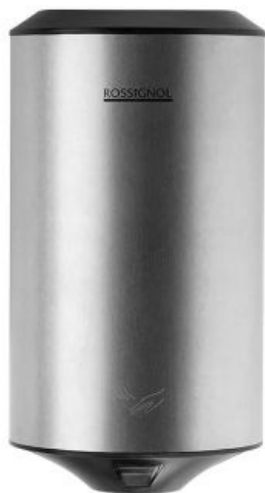

Sèche-mains automatique horizontal 1150W Storma

Ref. P600994

Sèche-mains automatique silencieux à faible encombrement

Sèche-mains automatique horizontale à faible encombrement.

- Capot inox AISI 304 (18/10).
- Déclenchement automatique.
- Niveau sonore : 72 dB.
- Temps de séchage : 10 à 15 secondes.
- Vitesse de sortie de l'air : 245 km/h.
- Température de l'air : 20 à 40°C.
- Résistance chauffante.
- Tension d'alimentation 220/240V.
- Fréquence 50/60 Hz.
- Protection électrique Classe II - IP13.
- CE et ROHS.
- Dim. (mm) : H. 280 X L. 153 X P. 160.

Code article	Désignation article	Prix
600994IB	Sèche-mains automatique Storma 1150W - Inox brossé	149,00 € HT
600994N	Sèche-mains automatique Storma 1150W - Noir	149,00 € HT